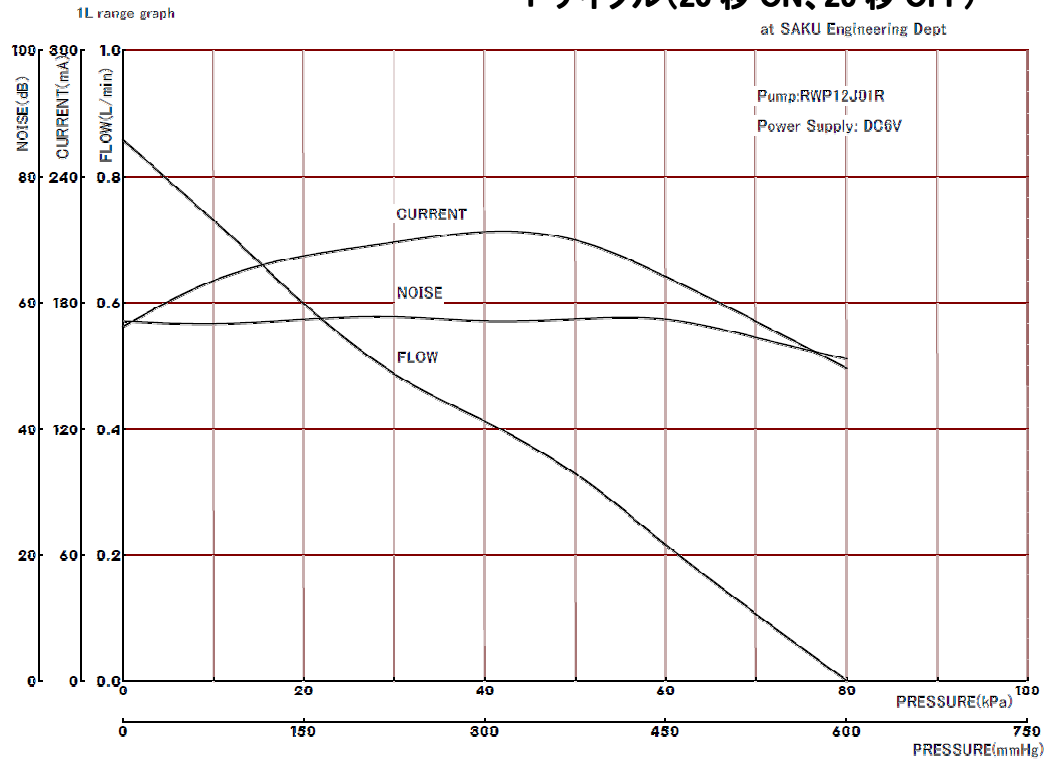

正圧ポンプ

RWP12J02R

仕様

- ・ シリンダー数 : 2 気筒
- ・ 定格電圧 : DC6V
- ・ 無負荷流量 : 0.7L/min
- ・ 無負荷電流 : 180mA
- ・ 最大電流 : 220mA
- ・ 最高圧力 : 70kPa 以上
- ・ 騒音値 : 57dB
- ・ 寿命時間 : 100 時間
- ・ 寿命試験条件 : 定格電圧

500ml タンクを 40kPa まで加圧
1 サイクル(20 秒 ON、25 秒 OFF)

特性図

寸法図