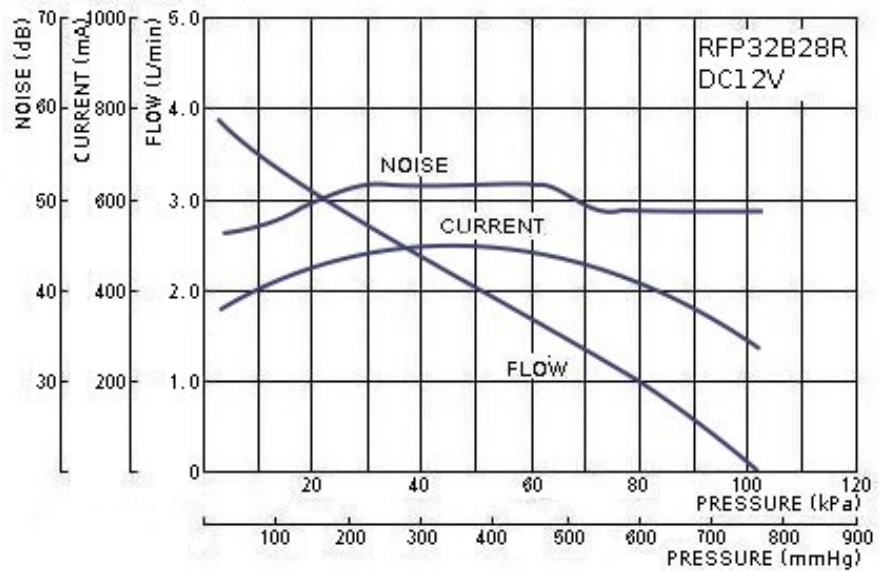

エアポンプ

RFP32B28R

仕様

- ・ シリンダー数 : 4 気筒
- ・ 定格電圧 : DC12V
- ・ 無負荷流量 : 3.8L/min
- ・ 無負荷電流 : 370mA
- ・ 最大電流 : 500mA
- ・ 最高圧力 : 100kPa
- ・ 騒音値 : 55dB
- ・ 寿命時間 : 112 時間
- ・ 寿命試験条件 : 定格電圧、500ml タンク
0~40kPa まで加圧
1 サイクル(4 秒加圧、7 秒休止)

特性図

寸法図