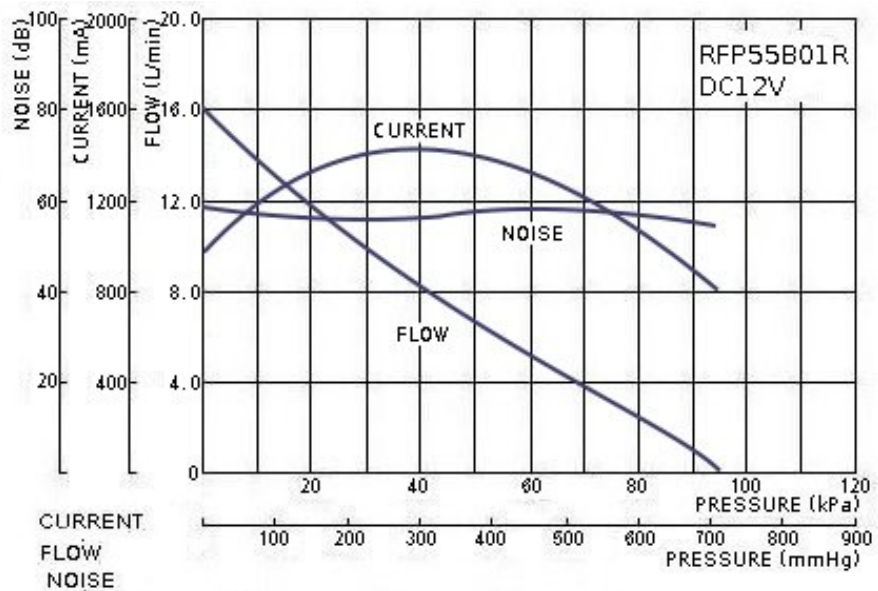

エアポンプ

RFP55B01R

仕様

- ・ シリンダー数 : 4 気筒
- ・ 定格電圧 : DC12V
- ・ 無負荷流量 : 16.0L/min
- ・ 無負荷電流 : 1000mA
- ・ 最大電流 : 1400mA
- ・ 最高圧力 : 95kPa
- ・ 騒音値 : 60dB
- ・ 寿命時間 : 300 時間
- ・ 寿命試験条件 : 定格電圧、500ml タンク
1 サイクル
15 分加圧 (9 秒締め切り、1 秒開放)
5 分休止

特性図

寸法図