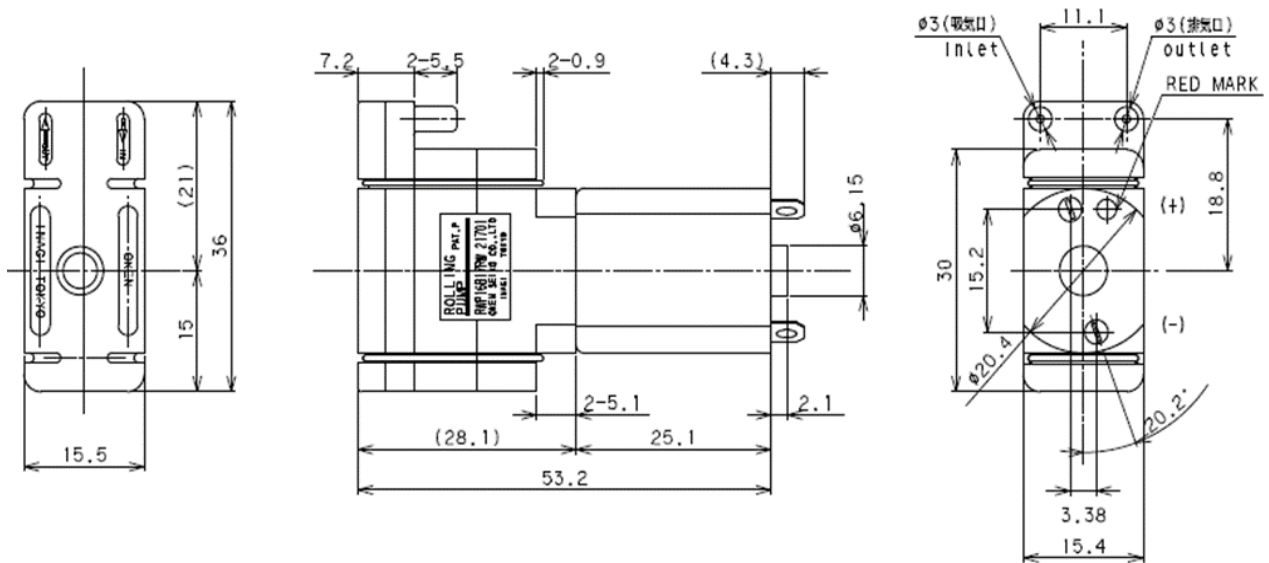

AIR PUMP 正圧エアポンプ

RWP16B-0017RW

DIMENSION 外観寸法

CHARACTERISTICS 特性図