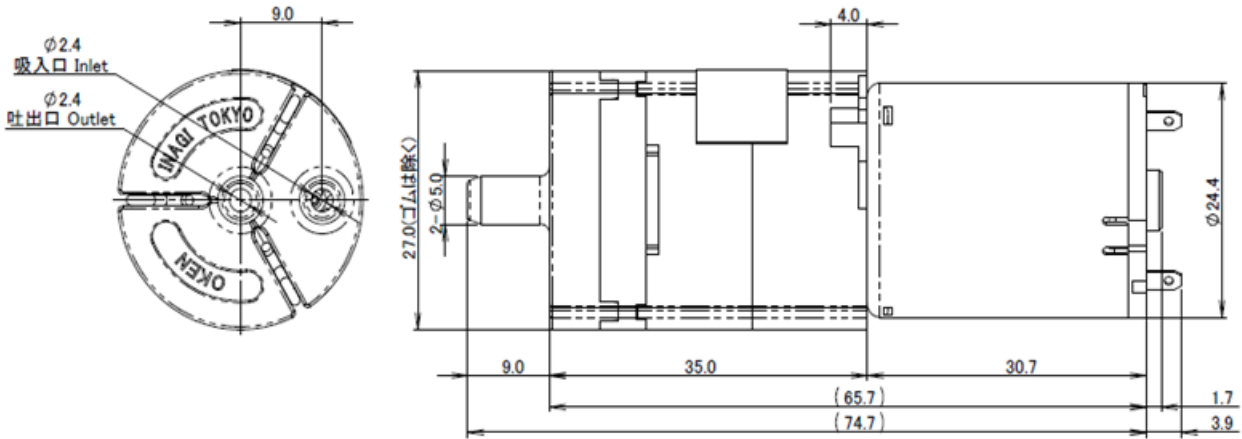

LIQUID PUMP 液体ポンプ

WTR27B-0002R

DIMENSION 外観寸法

CHARACTERISTICS 特性図