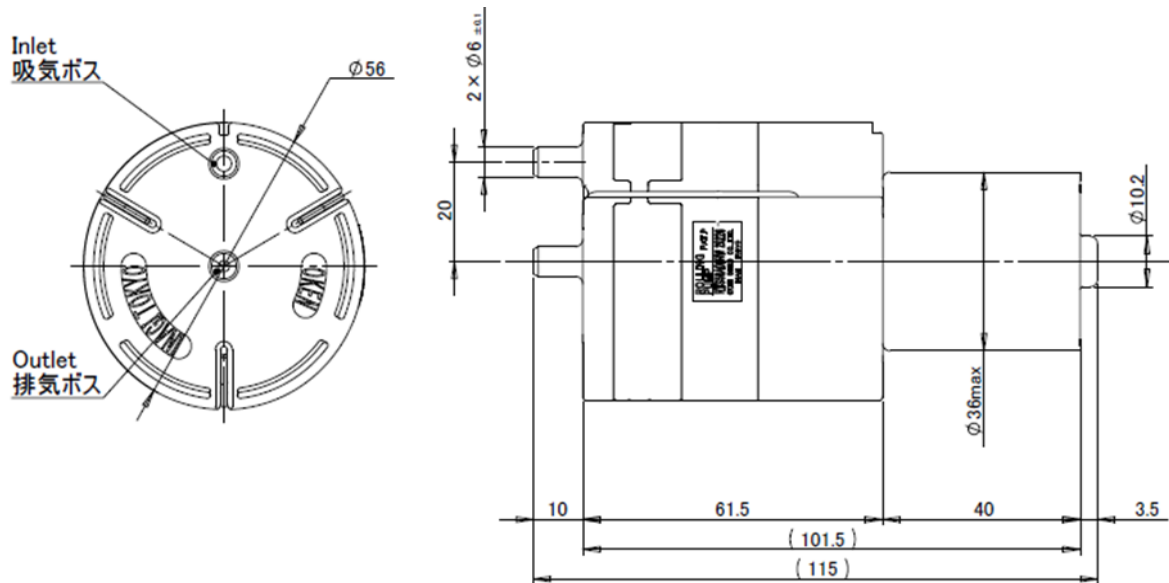

VACUUM PUMP 負圧エアポンプ

RTS56A-0001RW

DIMENSION 外観寸法

CHARACTERISTICS 特性図